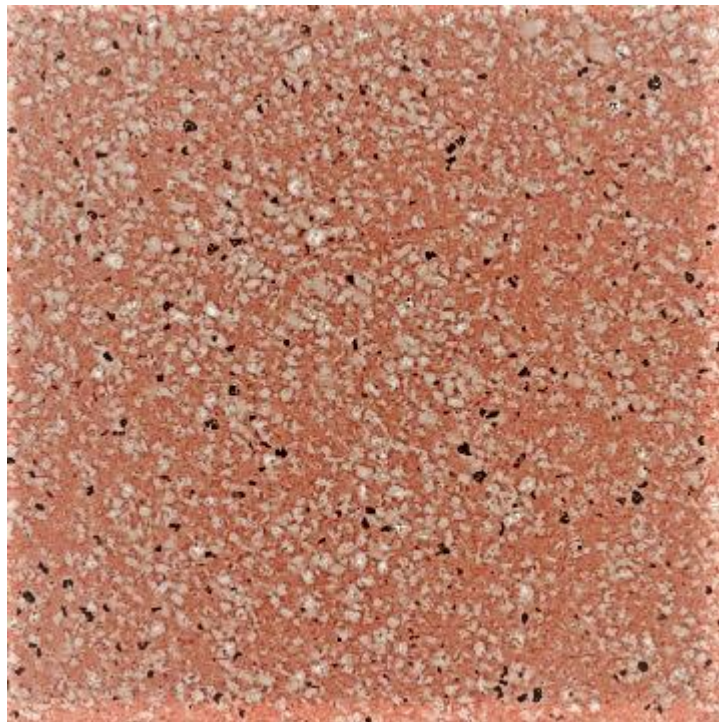

terakota otryskávaný

Krby Norman: Arcus, Atlantik, Avanta, Inca, Laguna,
Piano

+ (1/2 bílošedý otrysk.: Alegra)