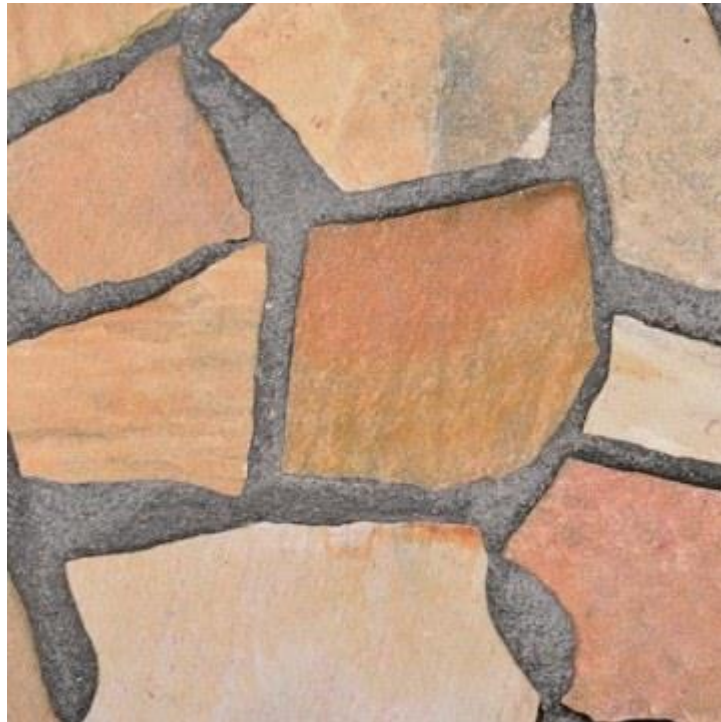

## bílá strukturální omítka

Krby Norman: Rustika, Santorin, Vesuv

obklad z přírodního kamene - porfyr

Krby Norman: Paleo

obklad z přírodního kamene -  
křemenec

Krby Norman: Paleo

## bezbarvý beton

+ prvky: hnědé X \*černé

**Krby Betowa:** Novus, Finow, New Mexico, Optima,  
Usedom, Westerland\*