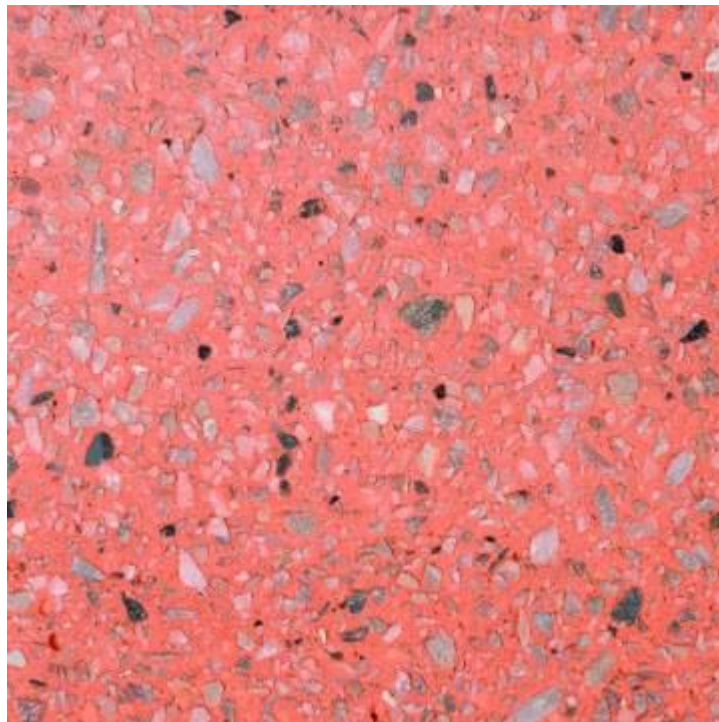

## hnědý jemný vymývaný

**Krby Norman:** Atlas, Atlas s douzováním, Siesta, Atlas -  
rohová sestava

## šedobílý vymývaný

**Krby Norman:** Arcus, Atlantik, Avanta, Kombi, Komfort, Laguna, Mini, Party, Piano, Atlantik – rohová sestava

bílošedý jemný vymývaný

Krby Norman: Piko, Siesta,  
+ (½ terakota: Arcus Colora, Atlantik Colora, Novera)

## terakota jemný vymývaný

vždy + ½ bílošedý jemný vymývaný

Krby Norman: Arcus Colora, Atlantik Colora, Novera)