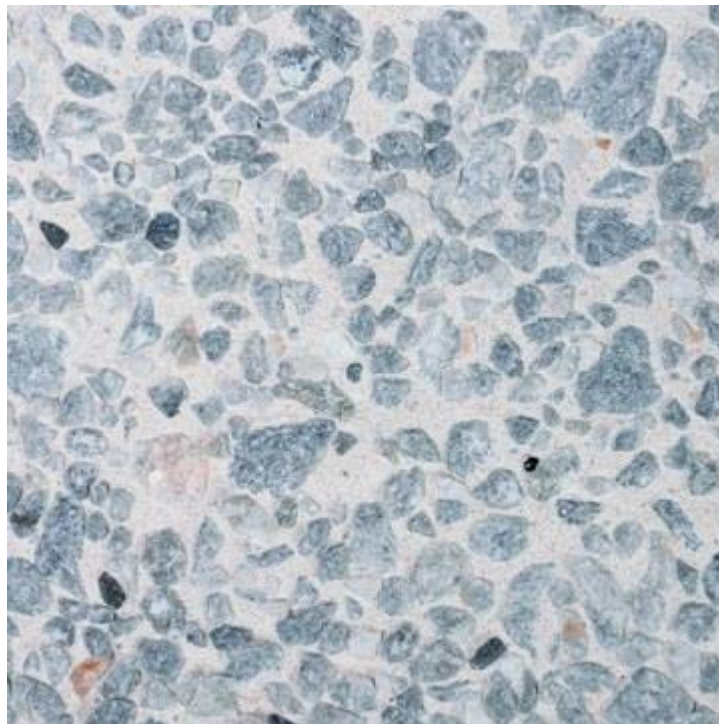

## bílý jemný vymývaný

**Krby Norman:** Atlas, Atlas s douzováním, Atlas - rohová sestava

bílý vymývaný

**Krby Norman:** Arcus, Atlantik, Avanta, Kombi, Komfort, Laguna, Mini, Party, Piano, Atlantik – rohová sestava

## hnědý jemný vymývaný

**Krby Norman:** Atlas, Atlas s douzováním, Siesta, Atlas -  
rohová sestava

## šedobílý vymývaný

**Krby Norman:** Arcus, Atlantik, Avanta, Kombi, Komfort, Laguna, Mini, Party, Piano, Atlantik – rohová sestava

bílošedý jemný vymývaný

Krby Norman: Piko, Siesta,  
+ (½ terakota: Arcus Colora, Atlantik Colora, Novera)

## bílá strukturální omítka

Krby Norman: Rustika, Santorin, Vesuv

obklad z přírodního kamene - porfyr

Krby Norman: Paleo

obklad z přírodního kamene -  
křemenec

Krby Norman: Paleo