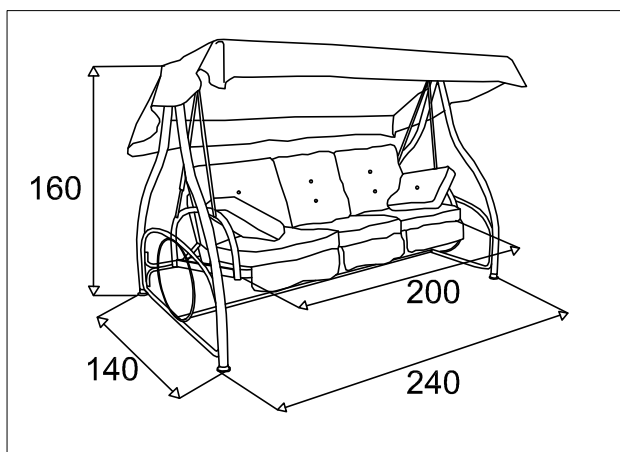

OK

NO

NO

Tento návod si ponechejte pro další použití

- Skladujte na suchém místě
- Instrukce pro údržbu
- Při sestavování houpačky doporučujeme pracovat ve dvou lidech
- Kovový ocelový rám, natřený antikoročním nátěrem
- Správnou manipulací předejdete poškození
- Není určeno pro malé děti
- Během používání houpačky nekuřte
- Neumíst' ujte v blízkosti zdroje tepla (oheň, topení, atd.)

MADE IN ITALY - UE

Na tento výrobek se vztahuje záruční doba 2 roky na výrobní vady. Při potížích kontaktujte co nejdříve svého prodejce a prokažte se tímto návodem a dokladem o prodeji. Výrobce nenese zodpovědnost za vady vzniklé běžným opotřebením, nesprávným používáním nebo špatným sestavením a za škody způsobené požárem, vodou nebo jinými přírodními vlivy.